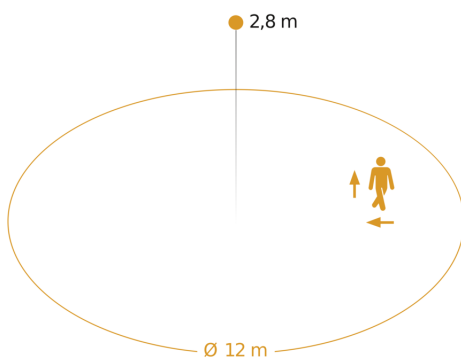

HF 360-2

IP - op de muur
EAN 4007841 065966
art.nr. 065966

Technische gegevens

Bescherming	IP20
Omgevingstemperatuur	-25 – 50 °C
Materiaal	kunststof
Stroomtoevoer	18 – 55 V
Voedingsspanning detail	Passive PoE SELV, Standard PoE (IEEE 802.3 af)
Technologie, sensoren	Hoogfrequente straling, Lichtsensor, Temperatuur, Luchtvochtigheid

basislichtfunctie	Nee
Hoofdlicht instelbaar	Nee
Schemerinstelling Teach	Nee
Regeling constant licht	Nee
Koppeling	Ja
Koppeling via	Bluetooth, LAN

Registratiebereik